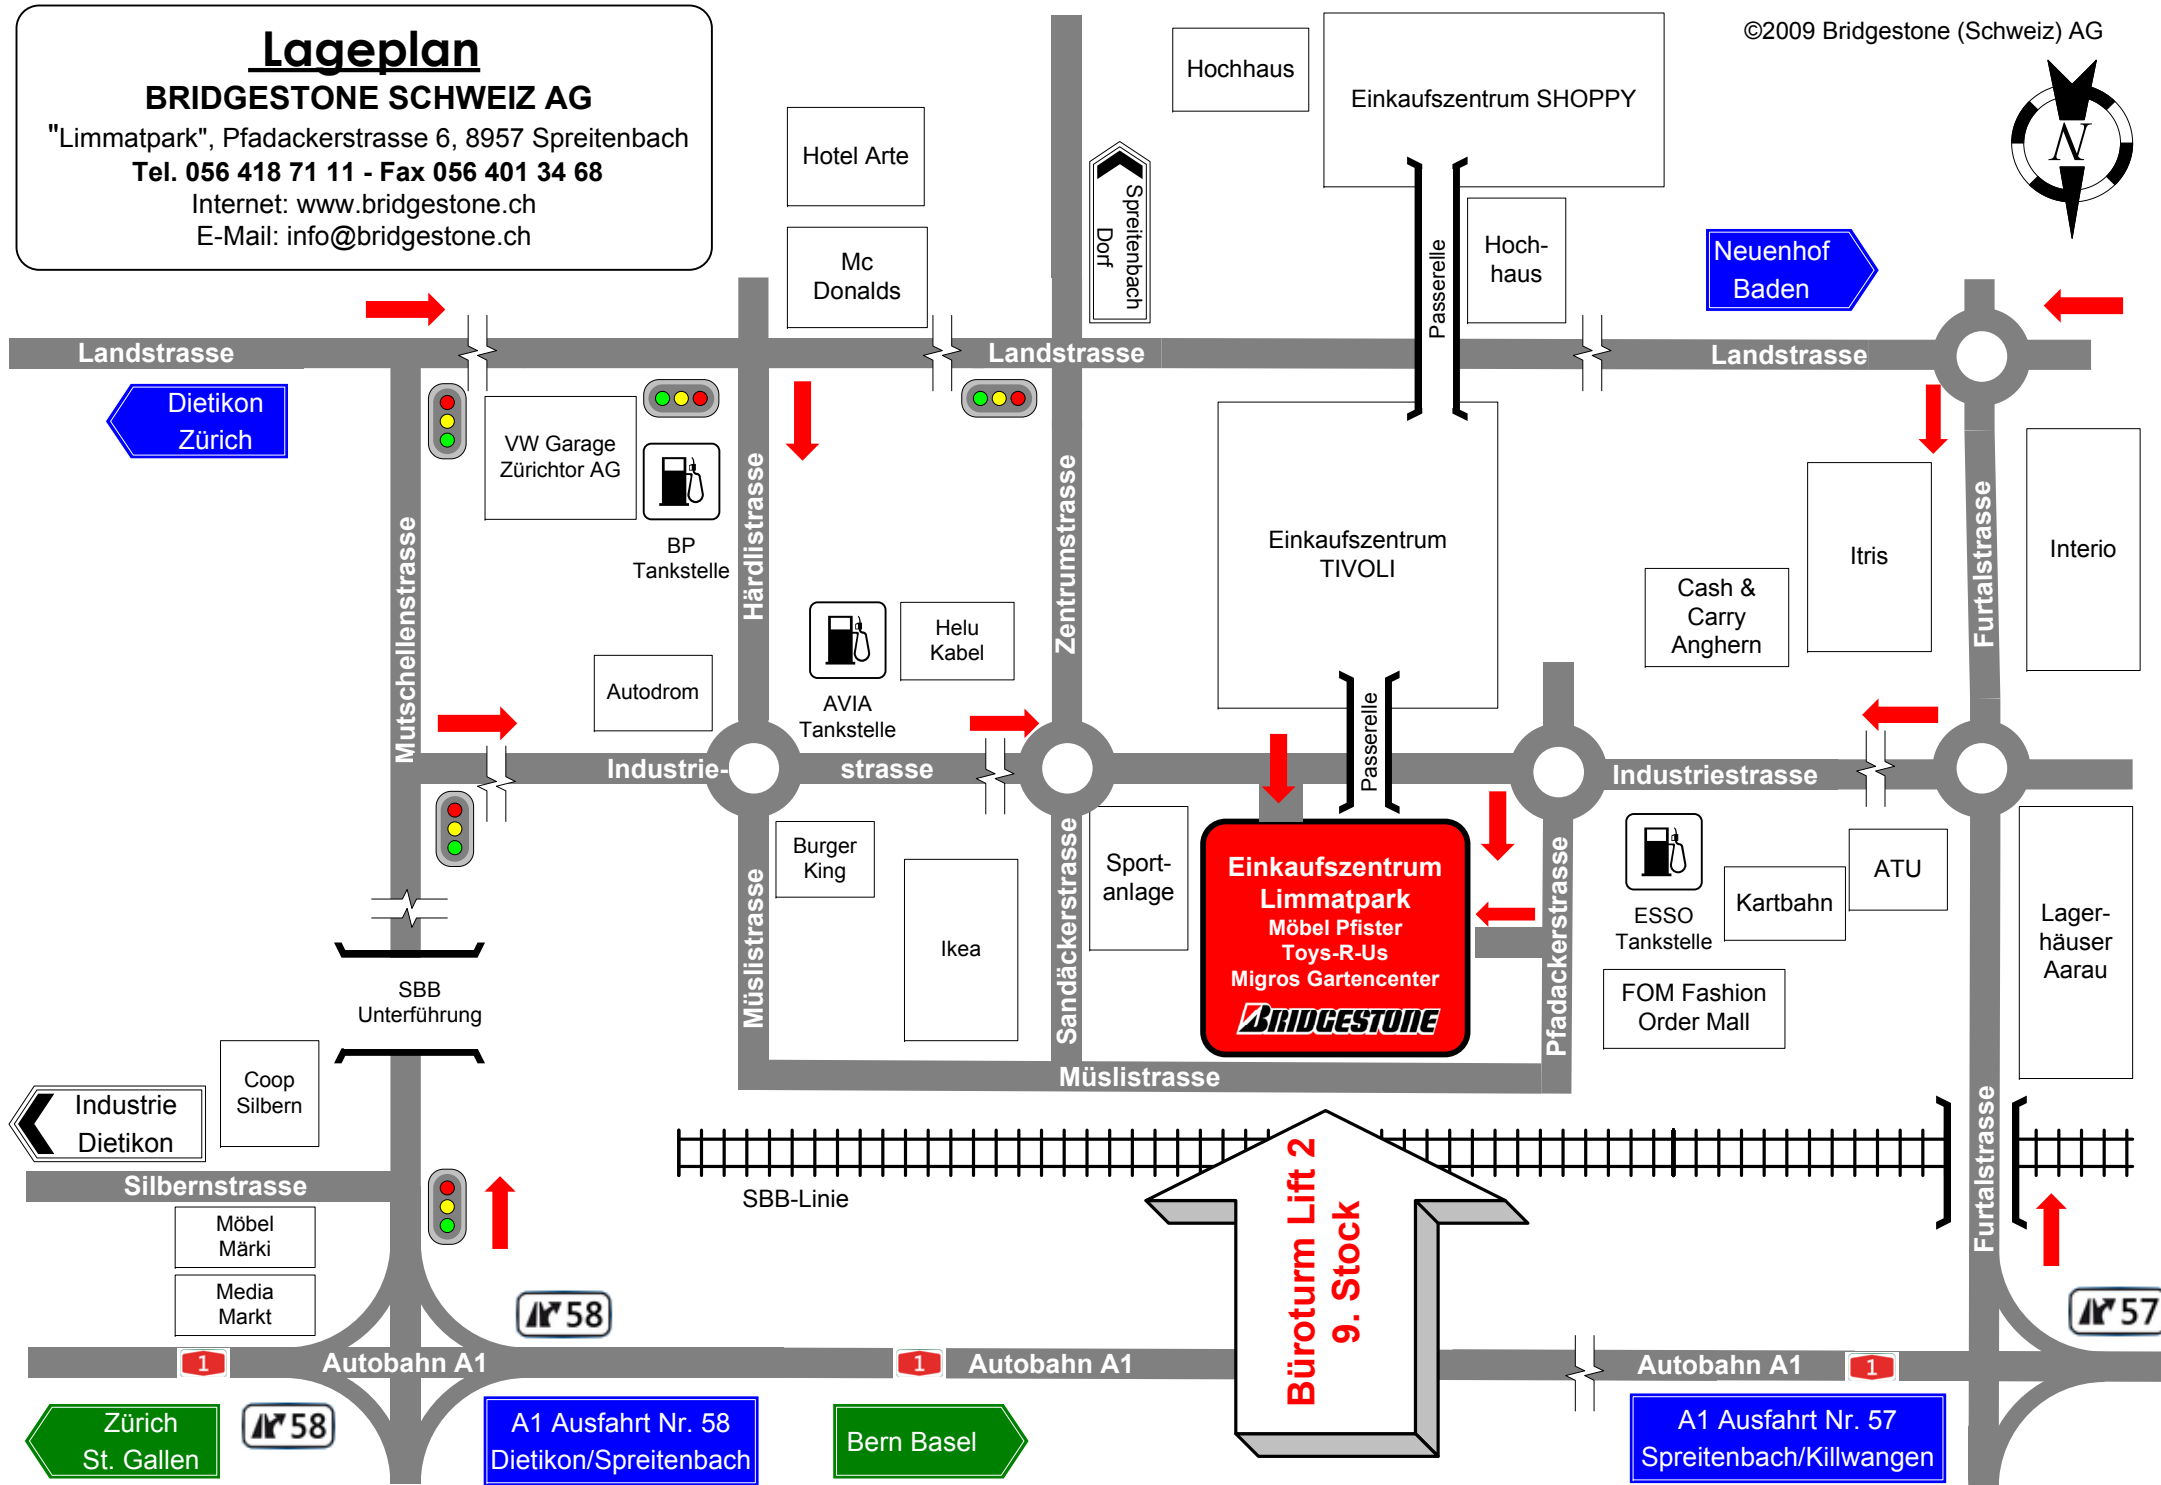

Lageplan

BRIDGESTONE SCHWEIZ AG

"Limmatpark", Pfadackerstrasse 6, 8957 Spreitenbach

Tel. 056 418 71 11 - Fax 056 401 34 68

Internet: www.bridgestone.ch

E-Mail: info@bridgestone.ch

©2009 Bridgestone (Schweiz) AG

**Einkaufszentrum
Limmatpark**
Möbel Pfister
Toys-R-Us
Migros Gartencenter
BRIDGESTONE

**Büroturm Lift 2
9. Stock**

**A1 Ausfahrt Nr. 58
Dietikon/Spreitenbach**

**A1 Ausfahrt Nr. 57
Spreitenbach/Killwangen**

**Zürich
St. Gallen**

Bern Basel